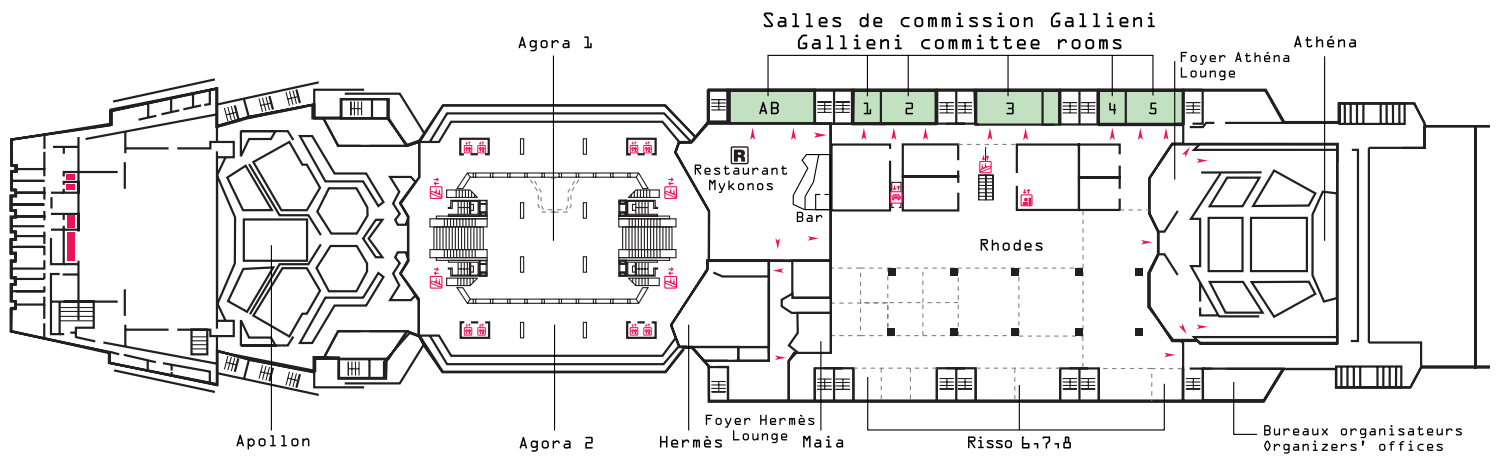

Gallieni AB & 1/5 niveau / level 2

Caractéristiques diverses / Various characteristics

Charge au sol _____ 350 Kg/m²
 Floor load

Revêtement de sol _____ Moquette
 Floor covering _____ Carpet

SALLES/ROOMS	DIMENSIONS				CONFERENCES				RESTAURATION /CATERING	
	M ² ●	LONGUEUR / LENGTH (M) ●	LARGEUR / WIDTH (M) ●	HAUTEUR / HEIGHT (M)	STYLE RÉUNION / MEETING	STYLE THÉÂTRE / THEATER ■	STYLE CLASSE / CLASSROOM	STYLE CHAISES TABLETTES / TABLET CHAIRS	COCKTAILS PAUSES	REPAS / MEALS ★
GALLIENI AB	141	17,70	8	2,51	54	140	60	110	140	90
Gallieni A	70	8,90	8	2,51	30	50	30	40		40
Gallieni B	70	8,80	8	2,51	30	50	30	40		40
GALLIENI 1&4	44	8	5,50	2,46/2,85	18	30	18	23	40	20
GALLIENI 3	90	13,55	8	2,87	36	110	51	90	90	60
GALLIENI 2&5	94	12,40	8	2,46/2,85	30	88	51	70	90	60

- Mesures arrondies/Rounded figures (surfaces and measures)
- Capacités restauration variables en fonction du traiteur et de l'aménagement / Catering capacity may vary according to the caterer and the lay-out
- ★ Tables rondes/Round tables (Capacités restauration variables en fonction du traiteur et de l'aménagement / Catering capacity may vary according to the caterer and the lay-out)