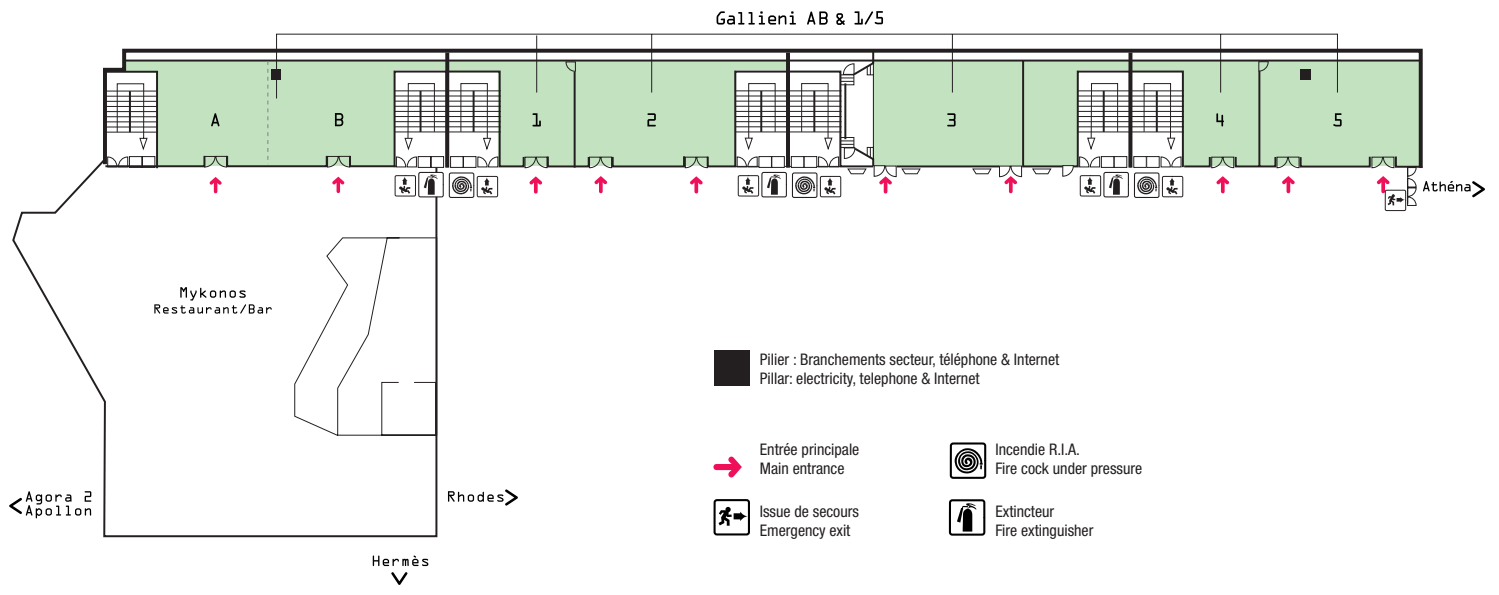

Gallieni AB & 1/5 niveau / level 2

Caractéristiques diverses / Various characteristics

Charge au sol _____ 350 Kg/m²
 Floor load

Revêtement de sol _____ Moquette
 Floor covering _____ Carpet

SALLES/ROOMS	DIMENSIONS				CONFERENCES				RESTAURATION /CATERING	
	M ² ●	LONGUEUR / LENGTH (M) ●	LARGEUR / WIDTH (M) ●	HAUTEUR / HEIGHT (M)	STYLE RÉUNION / MEETING	STYLE THÉÂTRE / THEATER ■	STYLE CLASSE / CLASSROOM	STYLE CHAISES TABLETTES / TABLET CHAIRS	COCKTAILS PAUSES	REPAS / MEALS ★
GALLIENI AB	141	17,70	8	2,51	54	140	60	110	140	90
Gallieni A	70	8,90	8	2,51	30	50	30	40		40
Gallieni B	70	8,80	8	2,51	30	50	30	40		40
GALLIENI 1&4	44	8	5,50	2,46/2,85	18	30	18	23	40	20
GALLIENI 3	90	13,55	8	2,87	36	110	51	90	90	60
GALLIENI 2&5	94	12,40	8	2,46/2,85	30	88	51	70	90	60

- Mesures arrondies/Rounded figures (surfaces and measures)
- Capacités restauration variables en fonction du traiteur et de l'aménagement / Catering capacity may vary according to the caterer and the lay-out
- ★ Tables rondes/Round tables (Capacités restauration variables en fonction du traiteur et de l'aménagement / Catering capacity may vary according to the caterer and the lay-out)

GALLIENI 1/4

GALLIENI 2/5

- Pilier : Branchements secteur, téléphone & Internet
Pillar: electricity, telephone & Internet

- Entrée principale
Main entrance
- ⊙ Incendie R.I.A.
Fire cock under pressure

- ↔ Issue de secours
Emergency exit
- 🔥 Extincteur
Fire extinguisher