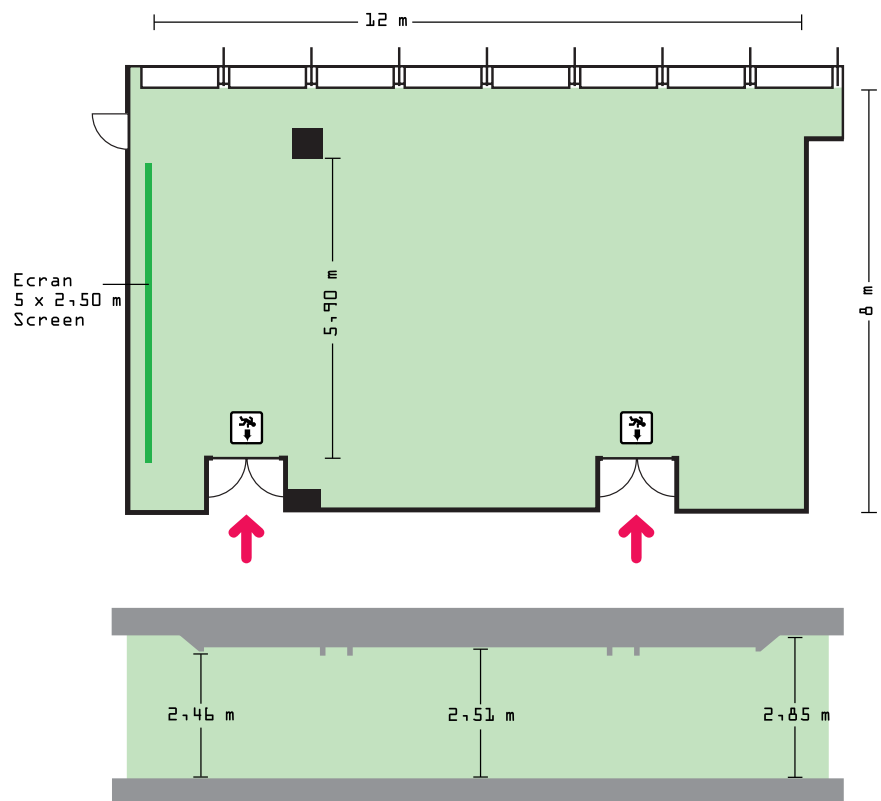

GALLIENI 2/5