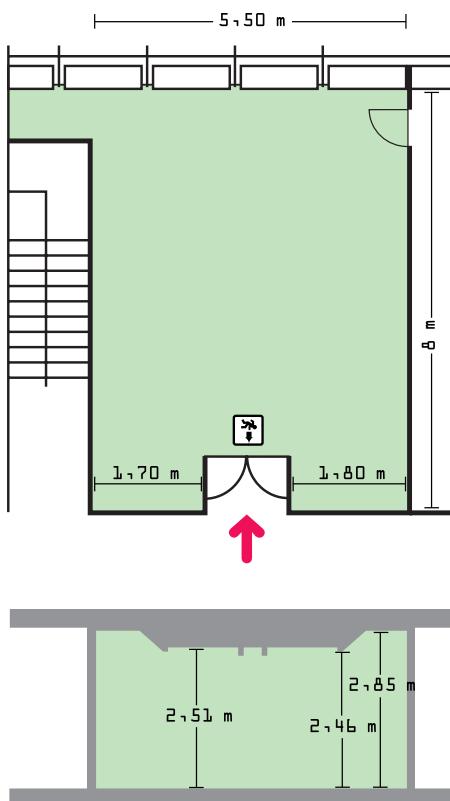

SALLES/ROOMS	DIMENSIONS				CONFERENCES				RESTAURATION /CATERING	
	M² ●	LONGUEUR / LENGTH (M) ●	LARGEUR / WIDTH (M) ●	HAUTEUR / HEIGHT (M)	STYLE RÉUNION / MEETING	STYLE THÉÂTRE / THEATER ■	STYLE CLASSE / CLASSROOM	STYLE CHAISES TABLETTES / TABLET CHAIRS	COCKTAILS PAUSES	REPAS / MEALS ★
GALLIENI AB	141	17,70	8	2,51	54	140	60	110	140	90
Gallieni A	70	8,90	8	2,51	30	50	30	40		40
Gallieni B	70	8,80	8	2,51	30	50	30	40		40
GALLIENI 1&4	44	8	5,50	2,46/2,85	18	30	18	23	40	20
GALLIENI 3	90	13,55	8	2,87	36	110	51	90	90	60
GALLIENI 2&5	94	12,40	8	2,46/2,85	30	88	51	70	90	60

- Mesures arrondies/Rounded figures (surfaces and measures)
- Capacités restauration variables en fonction du traiteur et de l'aménagement / Catering capacity may vary according to the caterer and the lay-out
- ★ Tables rondes/Round tables (Capacités restauration variables en fonction du traiteur et de l'aménagement / Catering capacity may vary according to the caterer and the lay-out)

GALLIENI 1/4