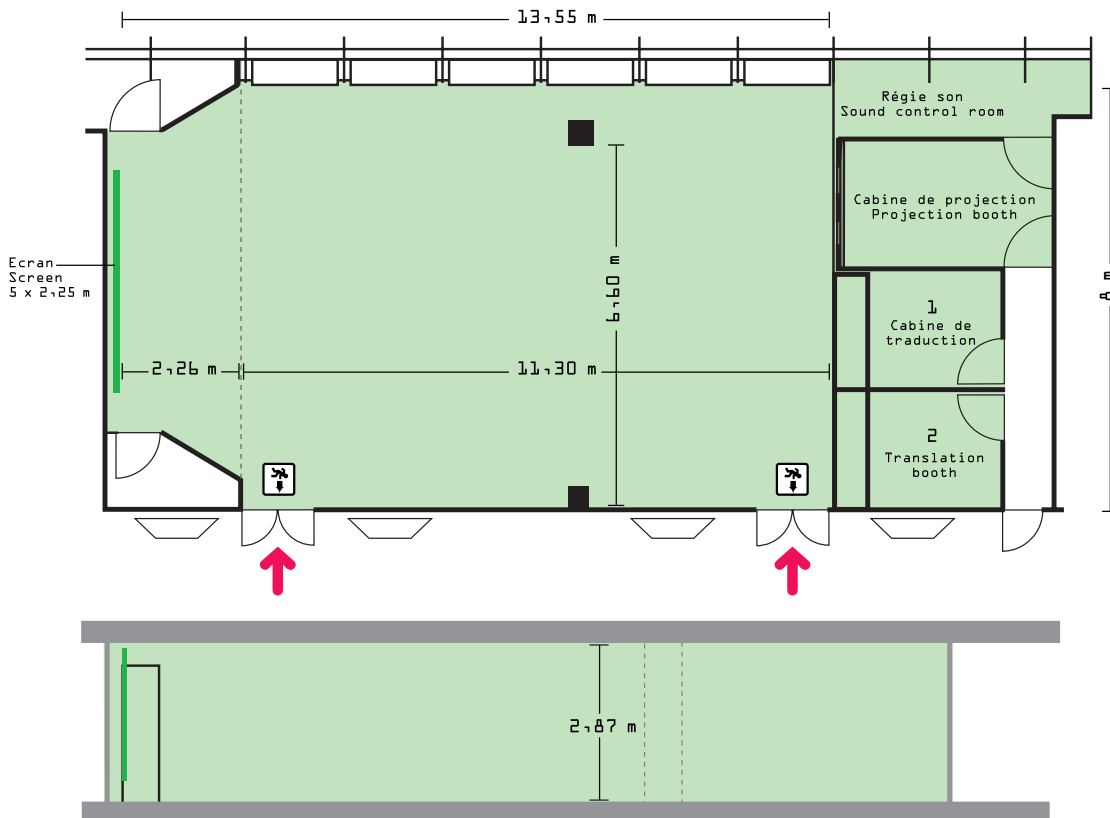

- Pilier : Branchements secteur, téléphone & Internet
  Pillar: electricity, telephone & Internet

- → Entrée principale
  Main entrance
- ⊙ Incendie R.I.A.
  Fire cock under pressure

- ↔ Issue de secours
  Emergency exit
- 🔥 Extincteur
  Fire extinguisher

GALLIENI 3